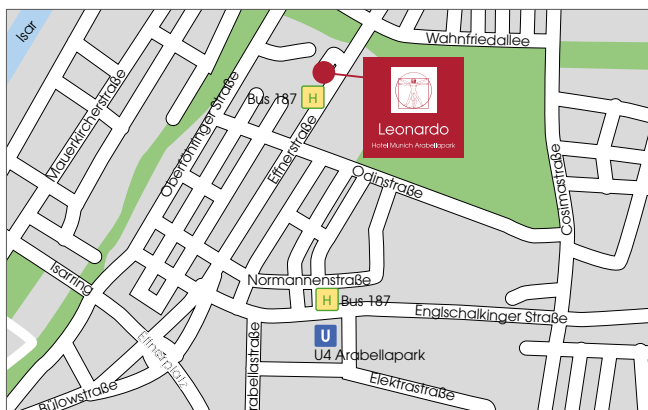

Leonardo Hotel Munich Arabellapark

DESTINATION

Das Leonardo Hotel Munich Arabellapark liegt im Herzen Münchens, neben dem Englischen Garten. Dank der guten Anbindung sind Messe München, Stadtzentrum oder Hauptbahnhof sowohl mit dem Auto als auch den öffentlichen Verkehrsmitteln schnell zu erreichen.

DESTINATION

The Leonardo Hotel Munich Arabellapark is located in the heart of Munich, next to the English Garden. Thanks to the good connection, the fairground »Messe München«, the city center or the main station can be reached quickly and easily by car as well as by public transport.

KONTAKT / CONTACT

Effnerstraße 99 | 81925 München

+49 (0)89 927 980

bankett.arabellapark@leonardo-hotels.com

AUF EINEN BLICK

- 152 Zimmer inkl. 2 Suiten
- Bad mit Duschbadewanne
- Haartrockner
- Klimaanlage
- Telefon
- Schreibtisch
- Zimmersafe
- kostenfreies WLAN
- Flatscreen
- Kaffee- und Teezubereiter
- Fitnessraum
- Restaurant
- Bar
- Parkplatz
- Tiefgarage
- 24 h Rezeption
- 24 h Business Center
- Hotelsafe
- Zimmerservice
- Kopier- und Faxservice
- Haustiere erlaubt
- Wäsche- und Bügelservice

ENTFERNUNGEN / DISTANCES

Flughafen / Airport »Franz Josef Strauß« (MUC)	35 km
Hauptbahnhof / Central train station »München«	6,5 km
U-Bahnhof / Underground »U4 Arabellapark«	900 m
Bushaltestelle / Bus stop »Priel«	300 m
Autobahn / Motorway »A99/A9«	4,5 km
Messe / Trade fair »Messe München & ICM«	9 km
Kongresszentrum / Convention centre »MOC«	7 km
Stadtzentrum / City centre	6 km